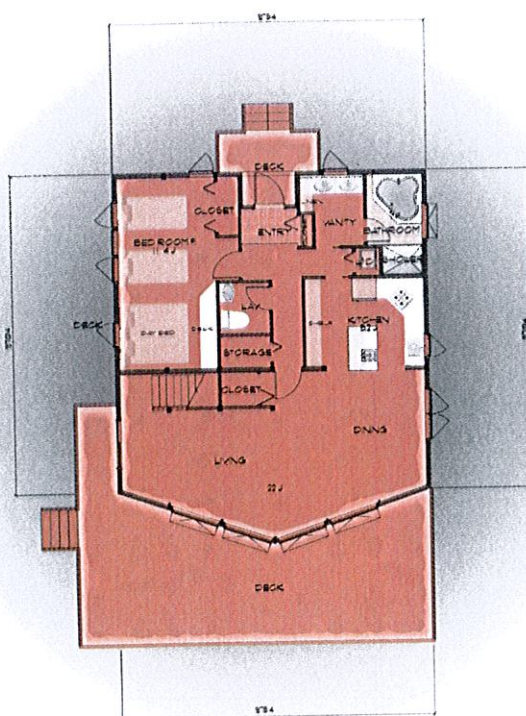

SEATTLE HOUSE

シアトルハウス 間取り

1階：ファミリールーム（2名～4名）

2階：ツイン（2名）×2室（4名） 合計6名～8名

※食材、飲み物、調味料など、お口に入るものは、用意されておりません。

それ以外は、食器類、バスタオル、シャンプー・リンス、歯ブラシ・タオルなど、すべてをご用意されています。

FRONT ELEVATION

RIGHT SIDE ELEVATION

1st. FLOOR

2nd. FLOOR