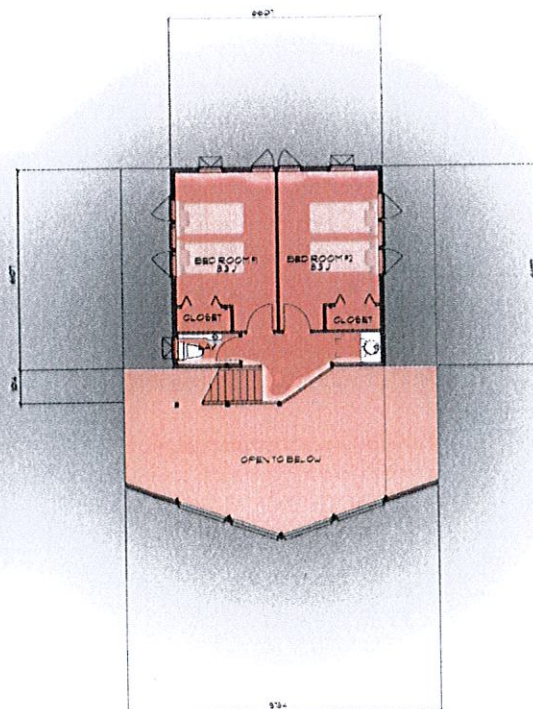

SEATTLE HOUSE

シアトルハウス 間取り

1階：ファミリールーム（2名～4名）

2階：ツイン（2名）×2室（4名） 合計6名～8名

※食材、飲み物、調味料など、お口に入るものは、用意されておりません。

それ以外は、食器類、バスタオル、シャンプー・リンス、歯ブラシ・タオルなど、すべてをご用意されています。

FRONT ELEVATION

RIGHT SIDE ELEVATION

1st. FLOOR

2nd. FLOOR